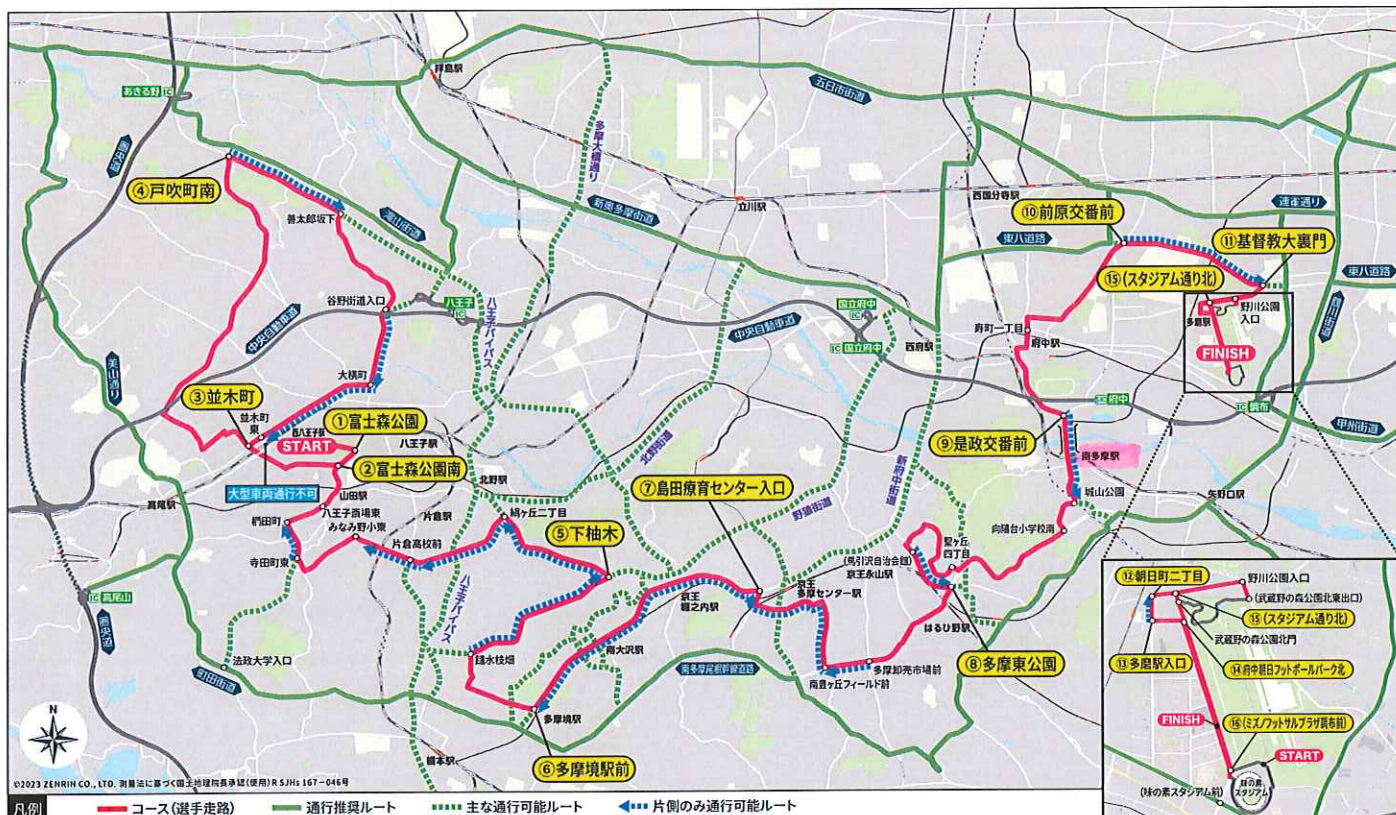

# 12/3(日)

**ロードレース男子・女子** 9:00スタート(女子) / 9:10スタート(男子)

【スタート】八王子市富士森公園 ~ 【フィニッシュ】武蔵野の森公園前スタジアム通り

**パラサイクリングレース男子・女子** 8:00スタート(男子) / 8:55スタート(女子)

【スタート】味の素スタジアムあじペン広場 ~ 【フィニッシュ】武蔵野の森公園前スタジアム通り

競技コース及び周辺道路は混雑しますので、車・自転車でのお出かけはご遠慮ください。  
歩行者、自転車、電動キックボード等のコース横断も規制されます。歩行者は、歩道橋等をご利用ください。

ご迷惑をおかけしますが、皆さまのご理解とご協力をお願いします。

注) 詳細は、市(地域)版チラシをご覧ください。

区間(コース)	道路名(通称を含む)	規制時間
①富士森公園 ~ ②富士森公園南	八王子城山線	8:00 - 9:45
②富士森公園南 ~ ③並木町	台町敷田線~山田町並木線	8:00 - 10:20
③並木町 ~ ④戸吹町南	甲州街道~新滝山街道	8:15 - 10:05
④戸吹町南 ~ ⑤並木町	高尾街道~横山311号線	8:25 - 10:20
⑤富士森公園南 ~ ⑥下柚木	八王子城山線~野猿街道	8:00 - 10:35
⑥下柚木 ~ ⑦多摩境駅前	柚木街道~多摩境通り	8:15 - 10:45
⑦多摩境駅前 ~ ⑧島田療育センター入口	多摩ニュータウン通り	8:25 - 10:55
⑧島田療育センター入口 ~ ⑨多摩東公園	小山乞田線~南多摩尾根幹線道路	8:35 - 11:05
⑨多摩東公園 ~ ⑩是政交番前	都道18号~府中街道	8:50 - 11:20
⑩是政交番前 ~ ⑪前原交番前	府中街道~小井井街道	9:05 - 11:30
⑪前原交番前 ~ ⑫基督教大聖門	東八道路	9:15 - 11:35
⑫基督教大聖門~⑬朝日町二丁目 ⑬多摩駅入口~⑭府中朝日フットボールパーク北	人見街道~多摩駅東通り	6:30 - 11:35
基督教大聖門~野川公園入口は6:30~9:30の間は居住者用車両及び大会関係車両を除く。 (スタジアム通り北)~朝日町二丁目~多摩駅入口~府中朝日フットボールパーク北は9:30~11:40の間は居住者用車両及び大会関係車両を除く。		
⑮(スタジアム通り北) ~ ⑯(ミズノフットサルプラザ調布)	スタジアム通り	6:00 - 11:40

## ⚠️ 交通規制時のお願い ⚠️

- 規制時間は目安であり、当日の交通状況及び、競技状況により変更される場合があります。あらかじめご了承ください。
- コース及びコース直近の道路は、長時間にわたり車両(自転車、電動キックボード=特定小型原付等を含む)の通行が禁止されます。迂回ルートにつきましては、現場の警察官・係員の指示に従ってください。またコース横断も制限されます。
- 車両を利用される場合は、通行推奨ルート、主な通行可能ルートをご利用ください。  
※ レース当日は、コース上に車両が横断できる交差点を設けることとしていますが、選手が通過する前後の一定時間の間は横断できないこととなりますのであらかじめご了承ください。
- 路線バスなど公共交通機関が区間によって運休・折り返し運転・ダイヤ変更になる場合があります。
- 航空法に基づき、許可等を得ずにコース及び会場周辺等で小型無人機(ドローン)を飛行させることはできません。